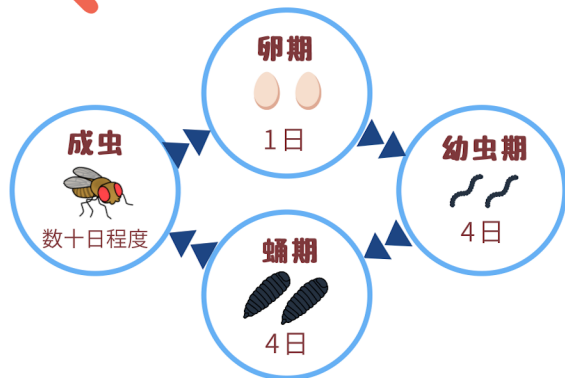

ニオイに引き寄せられちゃう

キイロショウジョウバエ

PROFILE

Check

実際の大きさ

分類群 ハエ目/ショウジョウバエ科

英語名 fruit fly

体長 2.5 mm程度

特徴 真っ赤な目

発生場所 腐敗した果物、ゴミ箱内の植物質、イーストにより発酵した腐植物などから発生

名前の由来は妖怪から？

赤い目を持つことやお酒に集まることから、顔の赤い酒好きな妖怪「猩々（しょうじょう）」にちなんで名付けられました！

食べ物のニオイが大好き

果物や発酵食品等、食べ物の発するニオイが大好き！ついつい引き寄せられてしまいます。

実はオシャレさん

体は黄褐色、眼は赤色、お腹には縞模様がありとってもカラフル！

明るい光も大好き！

食べ物のニオイ以外にも、夜間光に集まるよ。

キイロショウジョウバエの一生

寿命は約1ヶ月ほど

低温では寿命が延長し、高温では短縮されます。が、一生のうち500個以上の卵を産むので要注意！

人への被害

1匹でも目などにまとわりついて不快にさせたり、時には目に入ってしまうことも…。

台所でもよく見られ、特に果物の残りかすなどに多数集まります。棚に置き忘れていた果物が過熟して、そこから大量発生した事例もあります。

食べ物の臭いなどに引き寄せられるので、食品に入ってしまうことも多く、食品衛生上気を付けたい虫です。

対策

家の中でも簡単に発生するので、食べ物、飲み物、生ごみをほったらかしにしないように気を付けましょう！